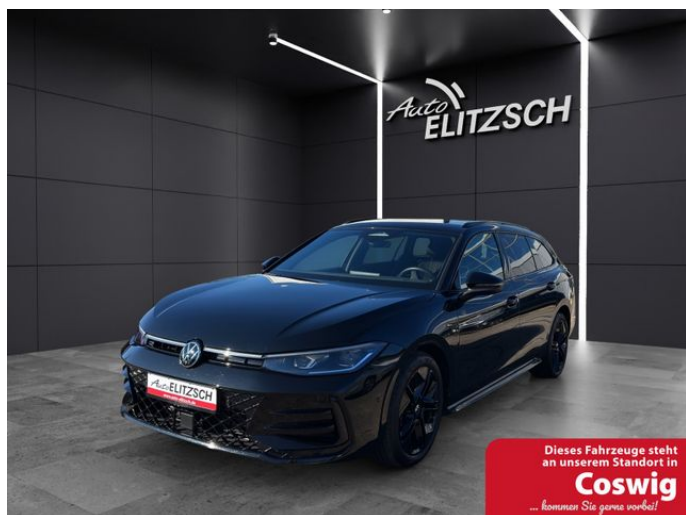

Volkswagen Passat TDI DSG R-Line Black Style, MATRIX ACC

DC

Details

Preis

44.980,00 €

19% MwSt.

Typ	Pkw
HU	05.2027
Leistung	110 kW / 150 PS
Leistung	150
Kilometerstand	13.500 km
Kraftstoff	Diesel
Anzahl Sitze	5
Anzahl Türen	4/5
Getriebe	Automatik
Erstzulassung	05/2024
Hersteller Farbe	Grenadillschwarz Metallic
Innenbereich	Andere
interne Nummer	D021875

Ausstattung

- Metallic
- ESP
- Sitzheizung
- Sportsitze
- Sportpaket
- Head-Up Display
- Isofix
- Nichtraucher-Fahrzeug
- Spurhalteassistent
- Sitzbelüftung
- Beheizbares Lenkrad
- Leichtmetallfelgen
- Navigationssystem
- Garantie
- Elektr. Seitenspiegel
- Bluetooth
- Freisprecheinrichtung
- Lichtsensor
- Start/Stop-Automatik
- Notbremsassistent
- Alarmanlage
- Berganfahrassistent
- Zentralverriegelung
- Scheckheftgepflegt
- Regensensor
- Sportfahrwerk
- Elektr. Sitzeinstellung
- Multifunktionslenkrad
- Traktionskontrolle
- Dachreling
- Schlüssellose Zentralverriegelung
- Armlehne
- Elektr. Heckklappe